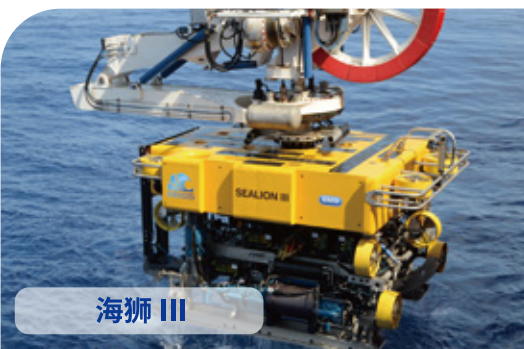

海缆储存仓库

吴泾海缆储存仓库

总储存空间：3,841 立方米
储缆池：20 个缆池，其中 18 个
为保税缆池

海狮 III